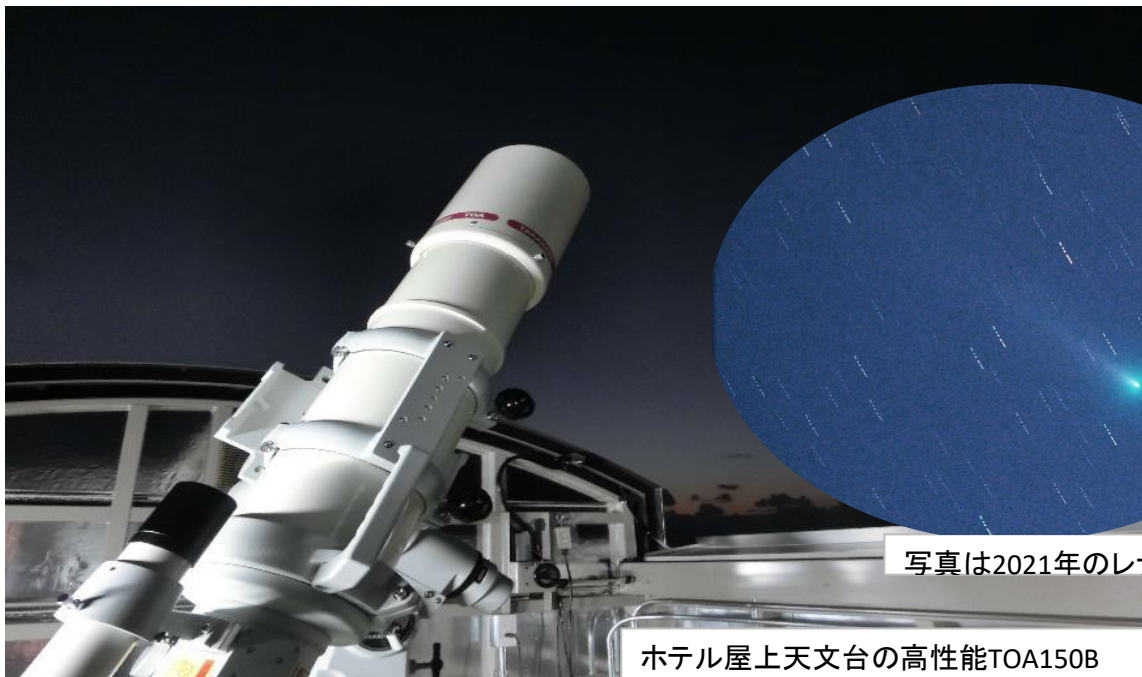

ホテル屋上天文台の高性能TOA150B

日	月	火	水	木	金	土
			1	2	3	4
5	6	7	8	9	10	11
12	13	14	15	16	17	18
19	20	21	22	23	24	25
26	27	28				

日	月	火	水	木	金	土
			1	2	3	4
5	6	7	8	9	10	11
12	13	14	15	16	17	18
19	20	21	22	23	24	25
26	27	28	29	30	31	

写真は2021年のレナード彗星